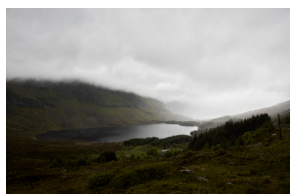

Lake close to Ervik, Norway  
Inkjet, Baryt  
70 x 47 cm  
Print 450.-  
mit Rahmen 950.-

Mt. Taranaki, New Zealand  
Inkjet, Baryt  
50 x 37.5 cm  
Print 290.-  
mit Rahmen 590.-

Papeno'o, Tahiti, French Polynesia  
Inkjet, Baryt  
50 x 33.3 cm  
Print 290.-  
mit Rahmen 590.-