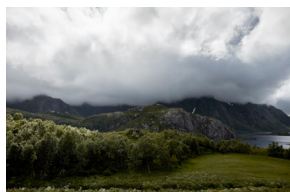

Lake close to Ervik, Norway  
Inkjet, Baryt  
70 x 47 cm  
Print 450.-  
mit Rahmen 950.-

Mt. Taranaki, New Zealand  
Inkjet, Baryt  
50 x 37.5 cm  
Print 290.-  
mit Rahmen 590.-

Papeno'o, Tahiti, French Polynesia  
Inkjet, Baryt  
50 x 33.3 cm  
Print 290.-  
mit Rahmen 590.-

By Unstad, Lofoten, Norway  
Inkjet, Baryt  
50 x 33.3 cm  
Print 290.-  
mit Rahmen 590.-

Ice sheets, Grotli, Norway  
Inkjet, Baryt  
40 x 26 cm  
Print 250.-  
mit Rahmen 450.-

Surfers, Ervik, Norway  
Inkjet, Baryt  
40 x 26 cm  
Print 250.-  
mit Rahmen 450.-