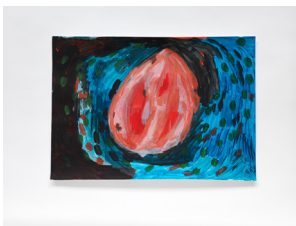

DAILY & SUNDAY TRIBUNE  
C-Print  
24 x 30 cm  
Print 170.-  
mit Rahmen: Preis auf Anfrage

No edition

---

Chloe, 2000

C-Print, Lambda  
50 x 60 cm  
Print 550.-  
mit Rahmen 890.-

Edition of three, plus two artist's proofs

---

Various paintings, 2024

A4, 210 x 297 mm, to A3, 297 x 420 mm  
Acryl, Gouache, Neocolor, Pen, Pencil  
ohne Rahmen 200.-  
mit Rahmen 560.-

and many more ...

Unique pieces

---

Preise in Schweizer Franken CHF, inkl. MwSt.