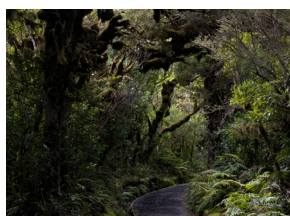

Elisabeth Real
Writer • Photographer

T 076 79 81 302
mail@elisabethreal.ch
elisabethreal.ch

Preisliste

Oceania I+II, 2022-23

Goblin Forest on Mt. Taranaki, New Zealand
Inkjet, Baryt
100 x 78 cm
Print 600.-
mit Rahmen 1250.-