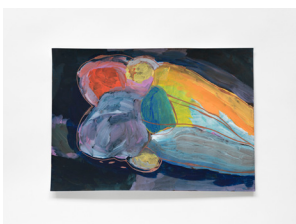

DAILY & SUNDAY TRIBUNE  
C-Print  
24 x 30 cm  
Print 170.-  
mit Rahmen: Preis auf Anfrage

No edition

---

Chloe, 2000

C-Print, Lambda  
50 x 60 cm  
Print 550.-  
mit Rahmen 890.-

Edition of three, plus two artist's proofs

---

Various paintings, 2024

A4, 210 x 297 mm, to A3, 297 x 420 mm  
Acryl, Gouache, Neocolor, Pen, Pencil  
ohne Rahmen 200.-  
mit Rahmen 560.-

and many more ...

Unique pieces

---

Preise in Schweizer Franken CHF, inkl. MwSt.